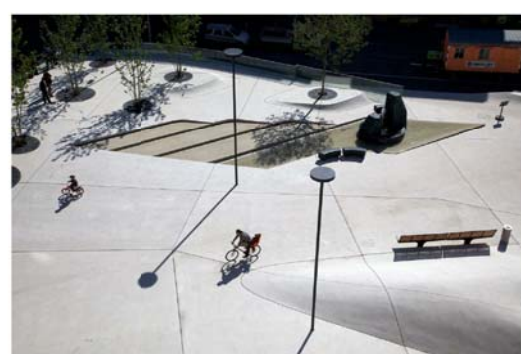

Zona 4:

- 180 Parcari subterane
- piateta
- spatii verzi
- extindere muzeu
- pasarela de legatura cu parcul

Nr. Pr.: 05/18	Data: 10/18	
SC URBA srl Adresa: str. Al. Vlahuta, bloc Iama B, sc. 2, et. 5, ap. 63, Cluj-Napoca, Romania T 004-0742.774.046 @ urba.architectura@gmail.com		
Pr. de specialitate: SC LINIE PUNCT srl Adresa: str. Al. Vlahuta, bloc Iama B, sc. 2, et. 5, ap. 63, Cluj-Napoca, Romania T 004-0757.796.706 @ arh.corina.moldovan@gmail.com		
Proiect: P.U.Z. NUCLEU II TURISM URBAN - Parcul Tineretului, fosta Casa de Cultura, Piata 1 Decembrie 1918 Beneficiar: Municipiul Turda		
Zona 4 - situatia propusa		
Sef. Proiect	arh. Corina Moldovan	
Proiectat	arh. Ilie Bucsa	
Desenat	arh. Ilie Bucsa	
Faza: P.U.Z.		
Scara: 1:1000		
Nr. plansa: U05.04.02		