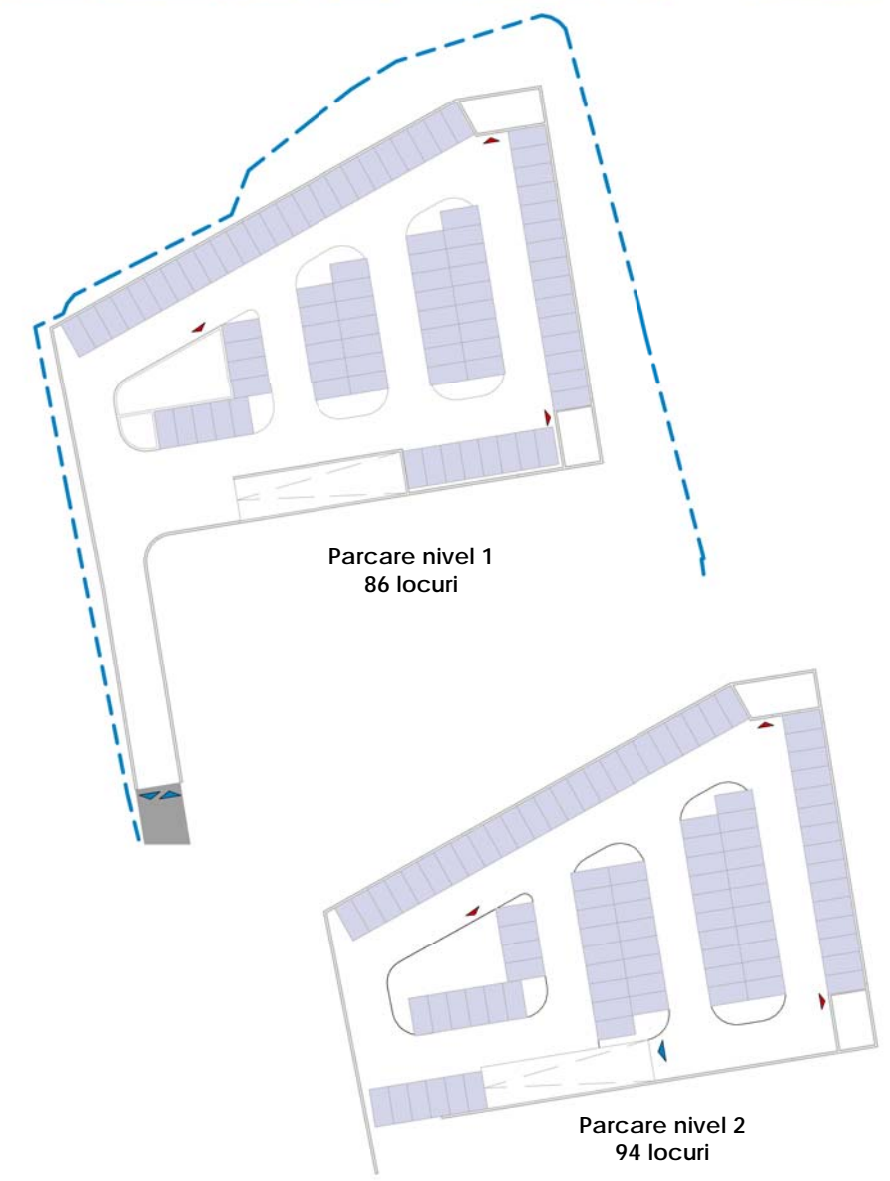

Zona 4:

- 180 Parcari subterane
- piateta
- spatii verzi
- extindere muzeu
- pasarela de legatura cu parcul

Nr. Pr.: 05/18	Data: 10/18	
SC URBA srl Adresa: str. Al. Vlahuta, bloc Iama B, sc. 2, et. 5, ap. 63, Cluj-Napoca, Romania T 004-0742.774.046 @ urba.architectura@gmail.com		
Pr. de specialitate: SC LINIE PUNCT srl Adresa: str. Al. Vlahuta, bloc Iama B, sc. 2, et. 5, ap. 63, Cluj-Napoca, Romania T 004-0757.796.706 @ arh.corina.moldovan@gmail.com		
Proiect: P.U.Z. NUCLEU II TURISM URBAN - Parcul Tineretului, fosta Casa de Cultura, Piata 1 Decembrie 1918 Beneficiar: Municipiul Turda		
Zona 4 - situatia propusa		
Sef. Proiect	arh. Corina Moldovan	
Proiectat	arh. Ilie Bucsa	
Desenat	arh. Ilie Bucsa	
Faza: P.U.Z.		
Scara: 1:1000		
Nr. plansa: U05.04.02		